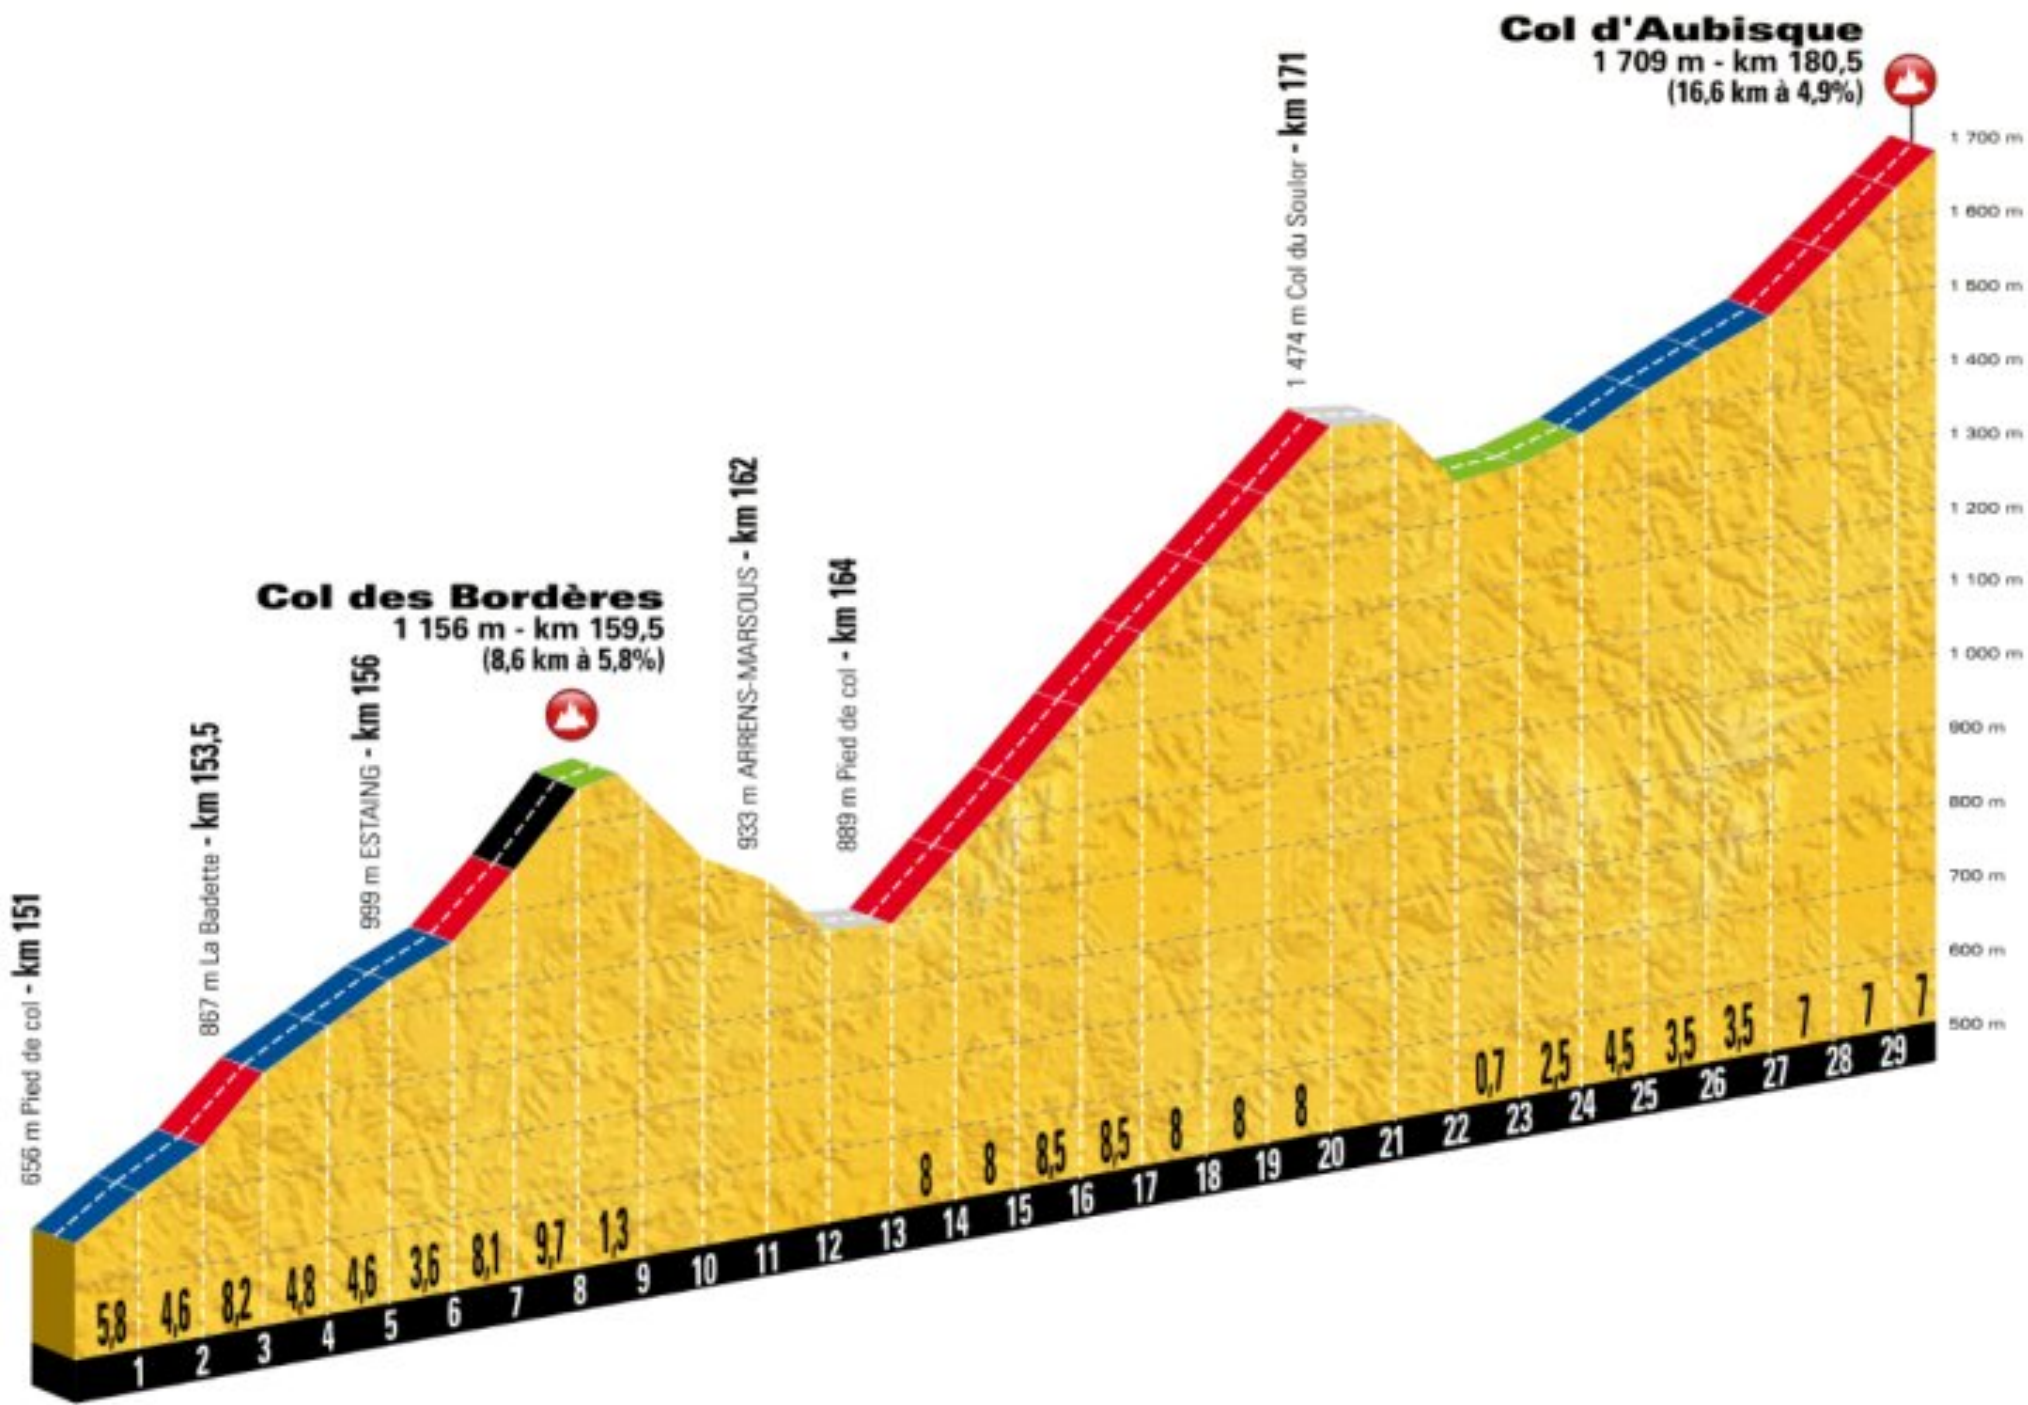

LOURDES

408 m

LARUNS

482 m

HAUTES-PYRÉNÉES

PYRÉNÉES-ATLANTIQUES

200,5 km

0

Col du Tourmalet

2 115 m - km 108

(17,1 km à 7,3%)

860 m Sainte-Marie-de-Campan - km 91
Pied de col

1 000 m Gripp - km 95,5

1 190 m Artigues - km 97,5

1 690 m La Mongie - km 103,5

Pourcentage moyen par kilomètre

Col(t) du Tourmalet

COLT DU TOURMALET
(Alt. 16.3 hh)

S/N 0043

Ridden by QUICK-STEP FLOORS 2018

S/N 0045

Ridden by QUICK-STEP FLOORS 2018