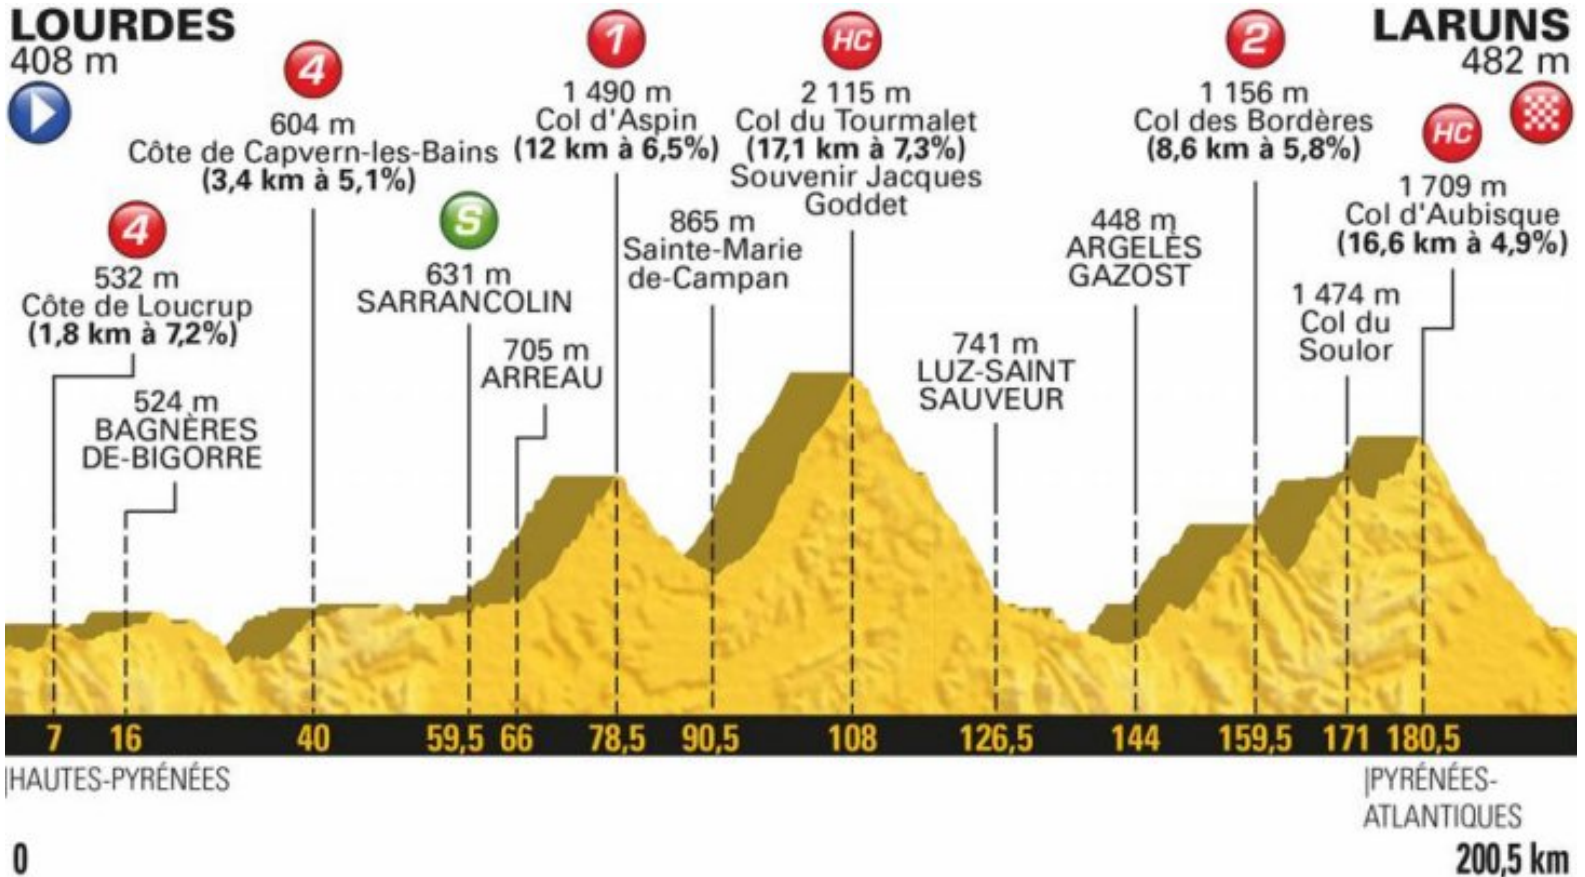

LOURDES

408 m

LARUNS

482 m

HAUTES-PYRÉNÉES

PYRÉNÉES-ATLANTIQUES

200,5 km

0

Col du Tourmalet

2 115 m - km 108

(17,1 km à 7,3%)

860 m Sainte-Marie-de-Campan - km 91
Pied de col

1 000 m Gripp - km 95,5

1 190 m Artigues - km 97,5

1 690 m La Mongie - km 103,5

Pourcentage moyen par kilomètre

Col(t) du Tourmalet

COLT DU TOURMALET
(Alt. 16.3 hh)

S/N 0043

Ridden by QUICK-STEP FLOORS 2018

S/N 0045

Ridden by QUICK-STEP FLOORS 2018