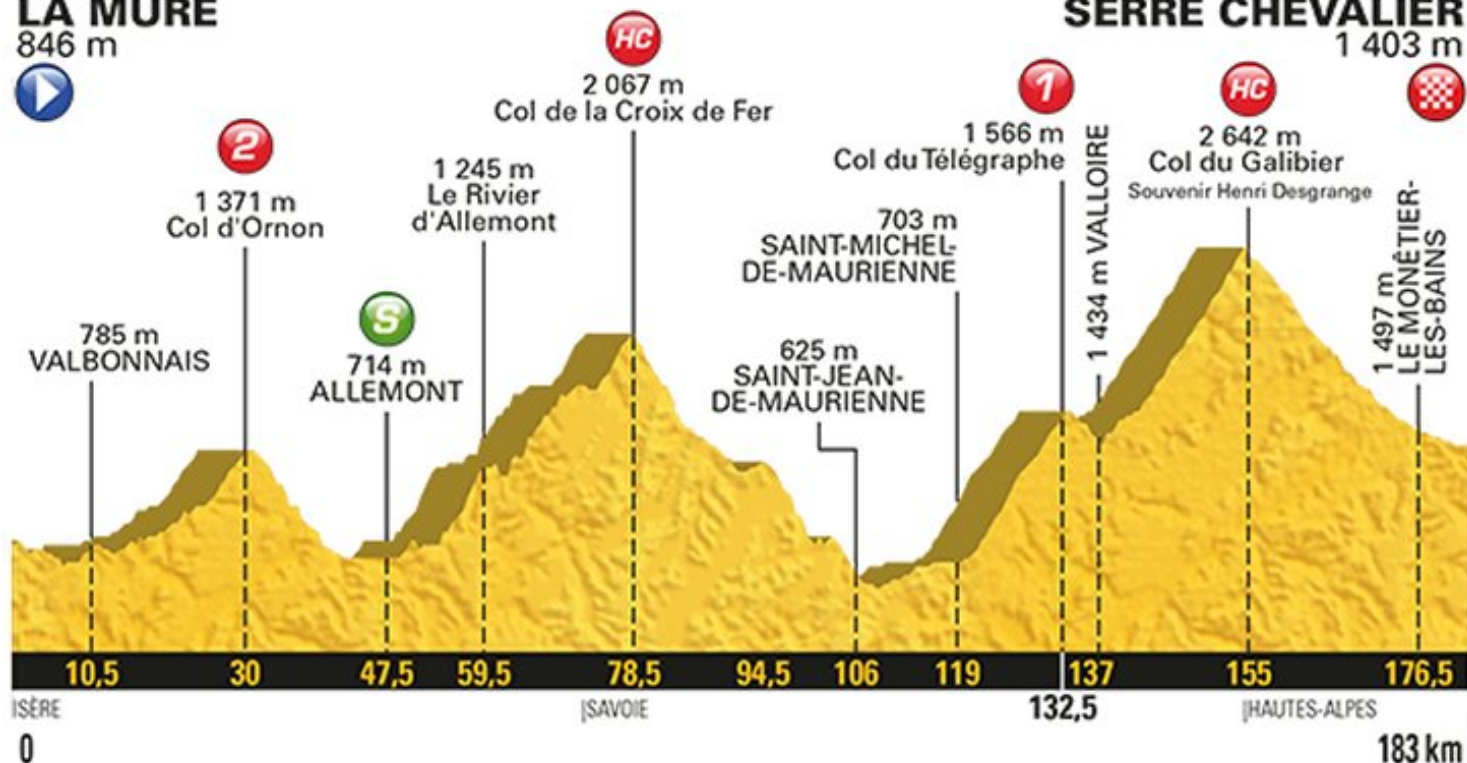

LA MURE

846 m

SERRE CHEVALIER

1 403 m

LÉGENDE

- De 0 à 2,9%
- De 3 à 5,9%
- De 6 à 8,9%
- À partir de 9%

Pro 11

11:18 AM

100%

1 11.8 km 27 +118"

Tête de la course

118"

Gr. Mollat

140"

Gr. 402

215"

Gr. 105

Étape 17 : La Mure • Serre Chevalier
Classement étape provisoire

1	Primož Roglic		TLJ	5h07'41"
2	Rigoberto Uran		CDT	+ 1'13"
3	Christopher Froome		SKY	+ 1'13"
4	Romain Bardet		ALM	+ 1'13"
5	Warren Barguil		SUN	+ 1'13"
6	Mikel Landa		SKY	+ 1'16"
7	Daniel Martin		QST	+ 1'43"
8	Alberto Contador		TFS	+ 1'44"
9	Louis Meintjes		UAD	+ 1'44"
10	Fabio Aru		AST	+ 1'44"

Étape 17 : La Mure • Serre Chevalier
Classement général provisoire

1	Christopher Froome		SKY	73h27'26"
2	Rigoberto Uran		CDT	+ 27"
3	Romain Bardet		ALM	+ 27"
4	Fabio Aru		AST	+ 53"
5	Mikel Landa		SKY	+ 1'24"
6	Daniel Martin		QST	+ 2'37"
7	Simon Yates		ORS	+ 4'07"
8	Louis Meintjes		UAD	+ 6'35"
9	Alberto Contador		TFS	+ 7'45"
10	Warren Barguil		SUN	+ 8'52"