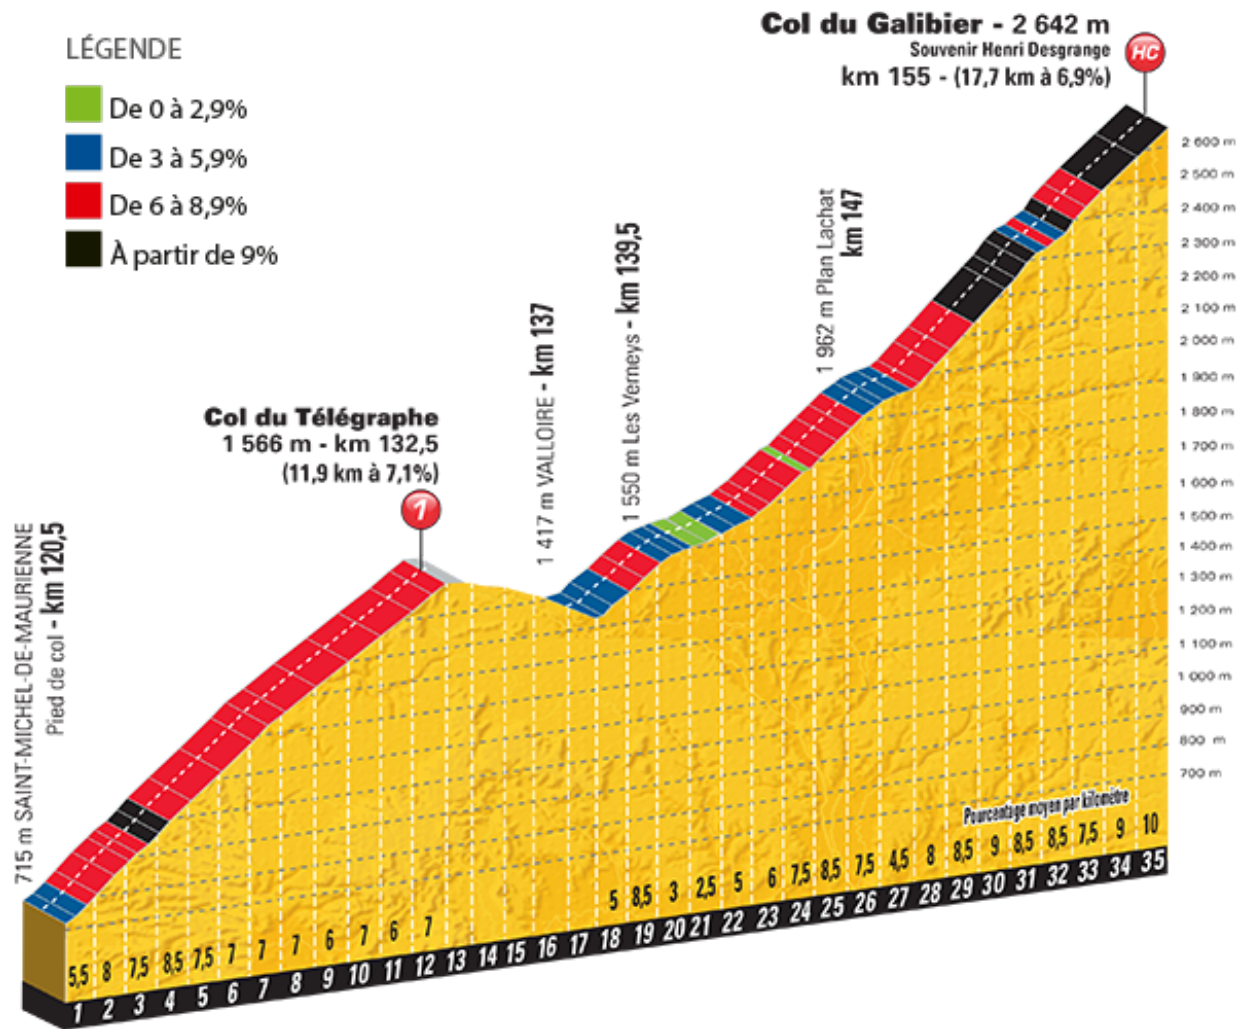

LA MURE

846 m

SERRE CHEVALIER

1 403 m

LÉGENDE

- De 0 à 2,9%
- De 3 à 5,9%
- De 6 à 8,9%
- À partir de 9%

Pro 11

11:18 AM

100%

1 11.8 km 27 +118"

Tête de la course

118"

Gr. Mollat

140"

Gr. 402

215"

Gr. 105

Étape 17 : La Mure • Serre Chevalier
Classement étape provisoire

1	Primož Roglic		TLJ	5h07'41"
2	Rigoberto Uran		CDT	+ 1'13"
3	Christopher Froome		SKY	+ 1'13"
4	Romain Bardet		ALM	+ 1'13"
5	Warren Barguil		SUN	+ 1'13"
6	Mikel Landa		SKY	+ 1'16"
7	Daniel Martin		QST	+ 1'43"
8	Alberto Contador		TFS	+ 1'44"
9	Louis Meintjes		UAD	+ 1'44"
10	Fabio Aru		AST	+ 1'44"

Étape 17 : La Mure • Serre Chevalier
Classement général provisoire

1	Christopher Froome		SKY	73h27'26"
2	Rigoberto Uran		CDT	+ 27"
3	Romain Bardet		ALM	+ 27"
4	Fabio Aru		AST	+ 53"
5	Mikel Landa		SKY	+ 1'24"
6	Daniel Martin		QST	+ 2'37"
7	Simon Yates		ORS	+ 4'07"
8	Louis Meintjes		UAD	+ 6'35"
9	Alberto Contador		TFS	+ 7'45"
10	Warren Barguil		SUN	+ 8'52"