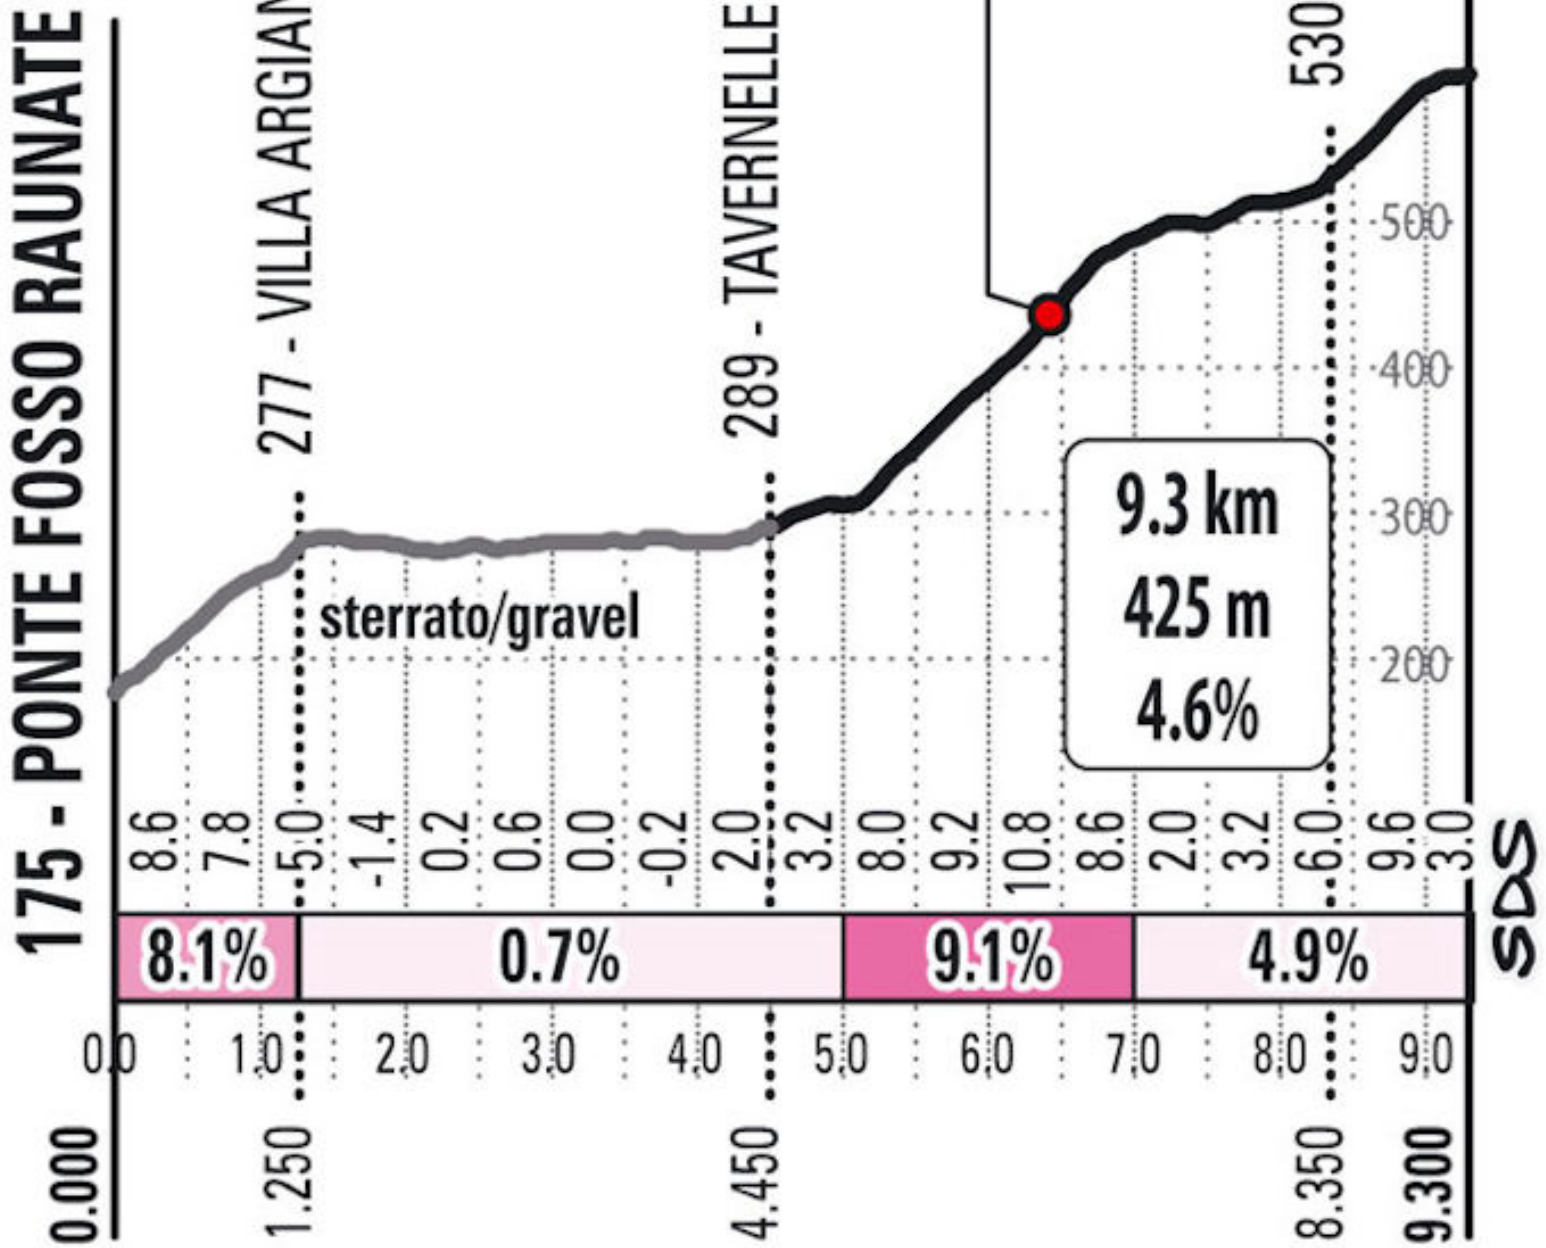

273 - PERUGIA

554 - MONTALCINO

SDS

600 - PASSO DEL LUME SPENTO

600 - PASSO DEL LUME SPENTO

175 - PONTE FOSSO RAUNATE

via Roma

616 - 3 KM

... 594 - 2 KM

... 555 - ROTATORIA

... 539 - 1 KM

max 12 %

SDS

 **Arrivo
Finish Line**
via Roma

 **ss.2
Montalcino**
N 43°03'58.6"
E 11°32'51.0"

7300 m → 

 **Fuori Corsa
Off Race**

 **Parcheggio BUS
BUS park**
sp.45
2200 m → 

 **Deviazione generale
General Diversion**
500 m → 

 Basic Map data © OpenStreetMap
(and) contributors, CC-BY-SA
SDS rendering by Maperitive

600 - PASSO DEL LUME SPENTO

600 - PASSO DEL LUME SPENTO

- 1 Egan Bernal Gomez (Col) Ineos Grenadiers 42:35:21
- 2 Aleksandr Vlasov (Rus) Astana-Premier Tech 0:0:45
- 3 Damiano Caruso (Ita) Bahrain Victorious 0:01:12
- 4 Hugh Carthy (GBr) EF Education-Nippo 0:01:17
- 5 Simon Yates (GBr) Team BikeExchange 0:01:22