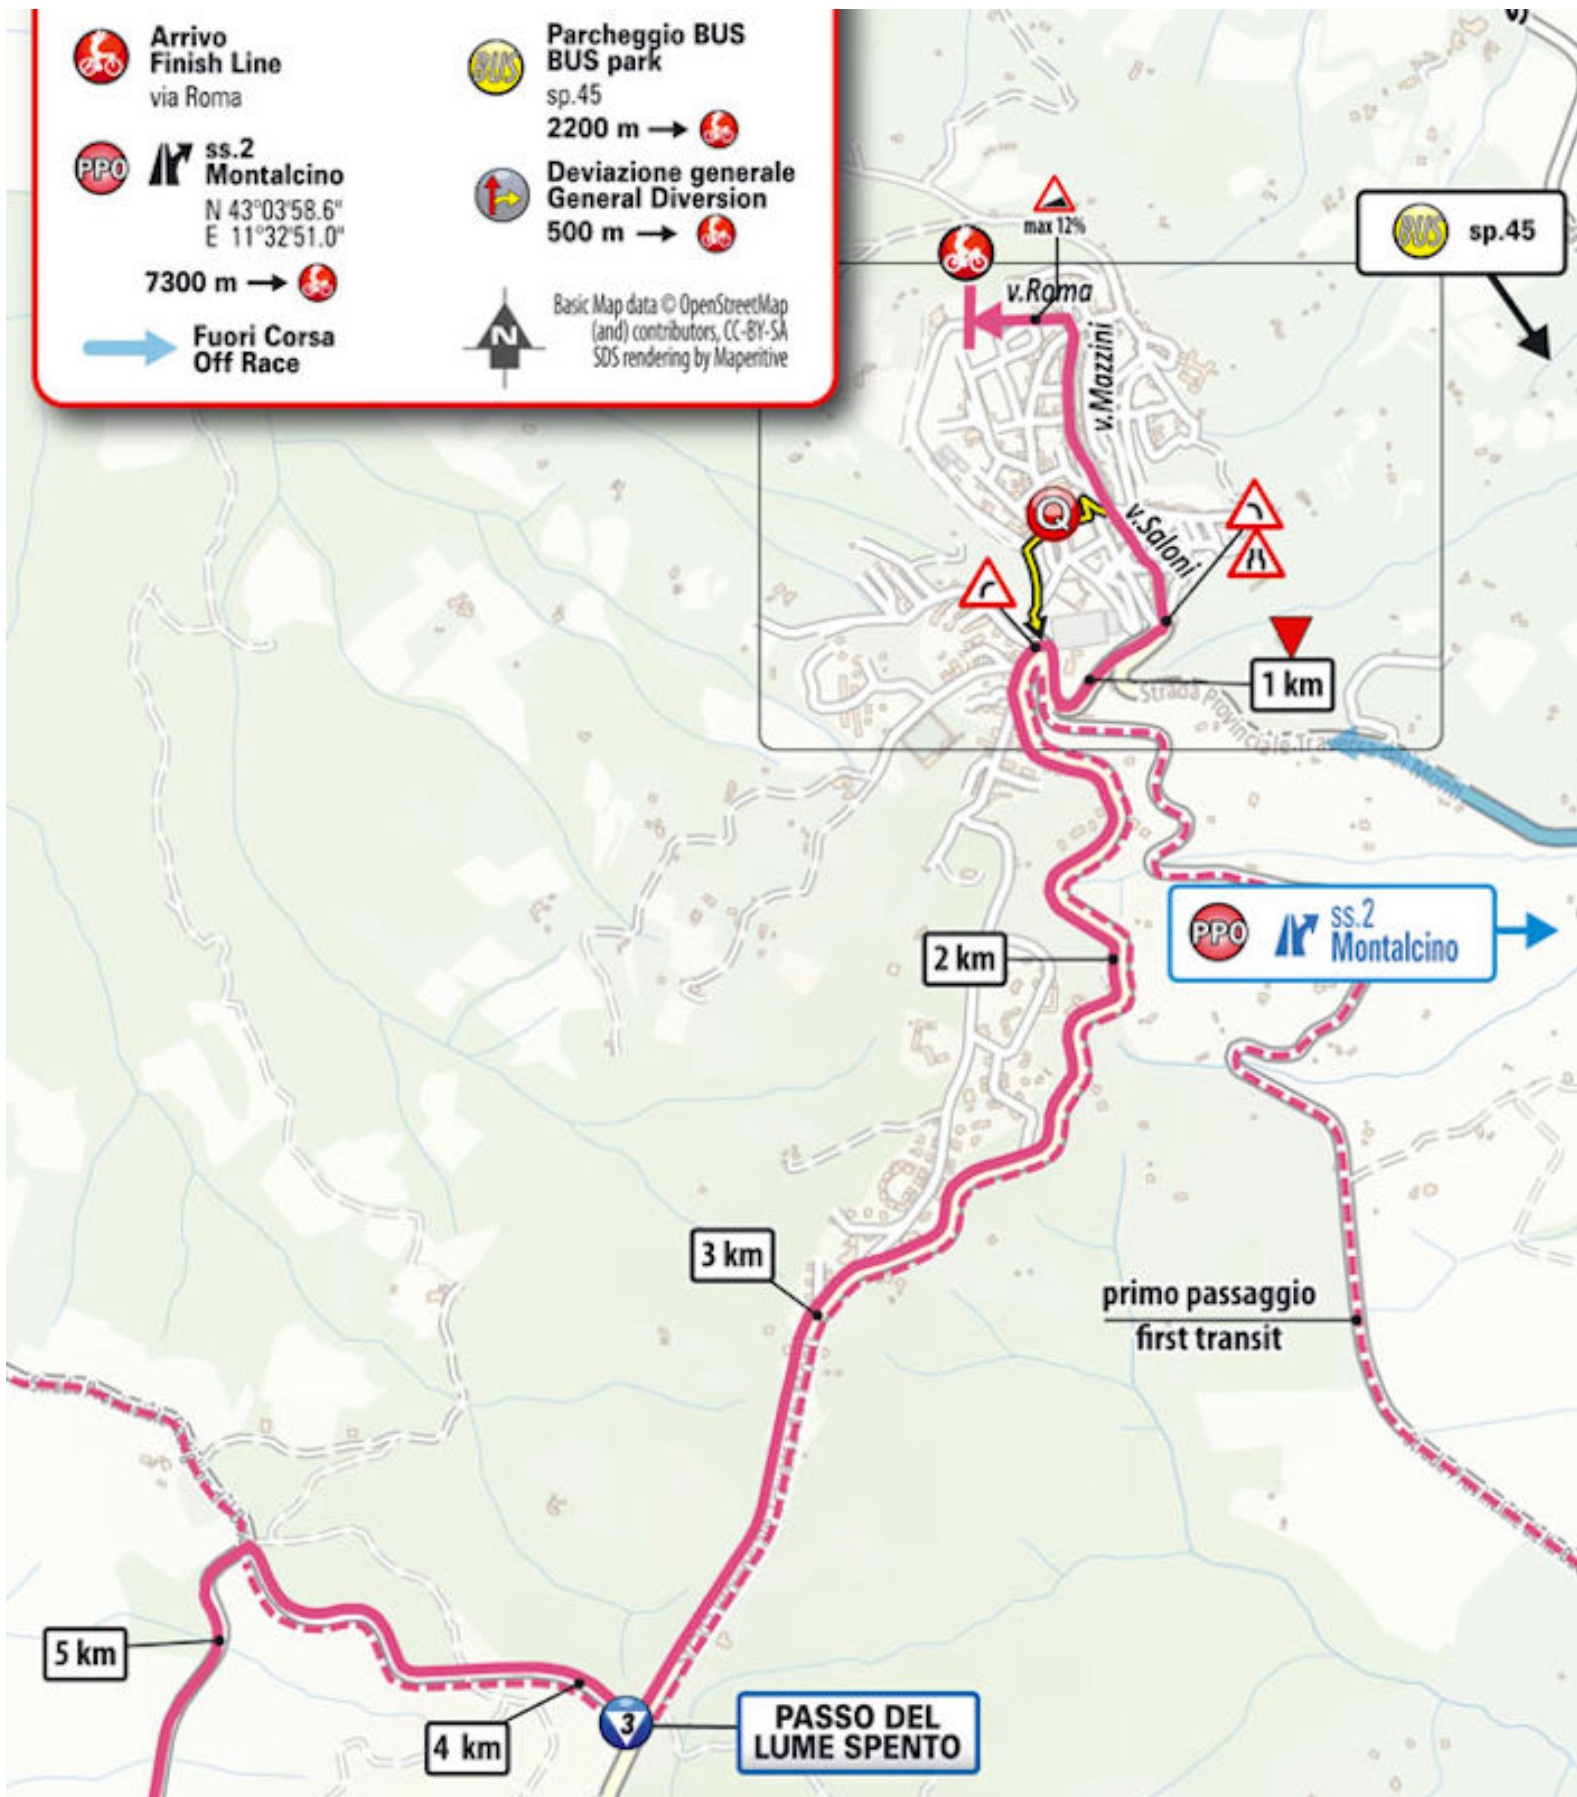

273 - PERUGIA

554 - MONTALCINO

SDS

600 - PASSO DEL LUME SPENTO

600 - PASSO DEL LUME SPENTO

175 - PONTE FOSSO RAUNATE

via Roma

616 - 3 KM

... 594 - 2 KM

... 555 - ROTATORIA

... 539 - 1 KM

max 12 %

SDS

 **Arrivo
Finish Line**
via Roma

 **ss.2
Montalcino**
N 43°03'58.6"
E 11°32'51.0"

7300 m → 

 **Fuori Corsa
Off Race**

 **Parcheggio BUS
BUS park**
sp.45
2200 m → 

 **Deviazione generale
General Diversion**
500 m → 

 Basic Map data © OpenStreetMap
(and) contributors, CC-BY-SA
SDS rendering by Maperitive

600 - PASSO DEL LUME SPENTO

600 - PASSO DEL LUME SPENTO

- 1 Egan Bernal Gomez (Col) Ineos Grenadiers 42:35:21
- 2 Aleksandr Vlasov (Rus) Astana-Premier Tech 0:0:45
- 3 Damiano Caruso (Ita) Bahrain Victorious 0:01:12
- 4 Hugh Carthy (GBr) EF Education-Nippo 0:01:17
- 5 Simon Yates (GBr) Team BikeExchange 0:01:22