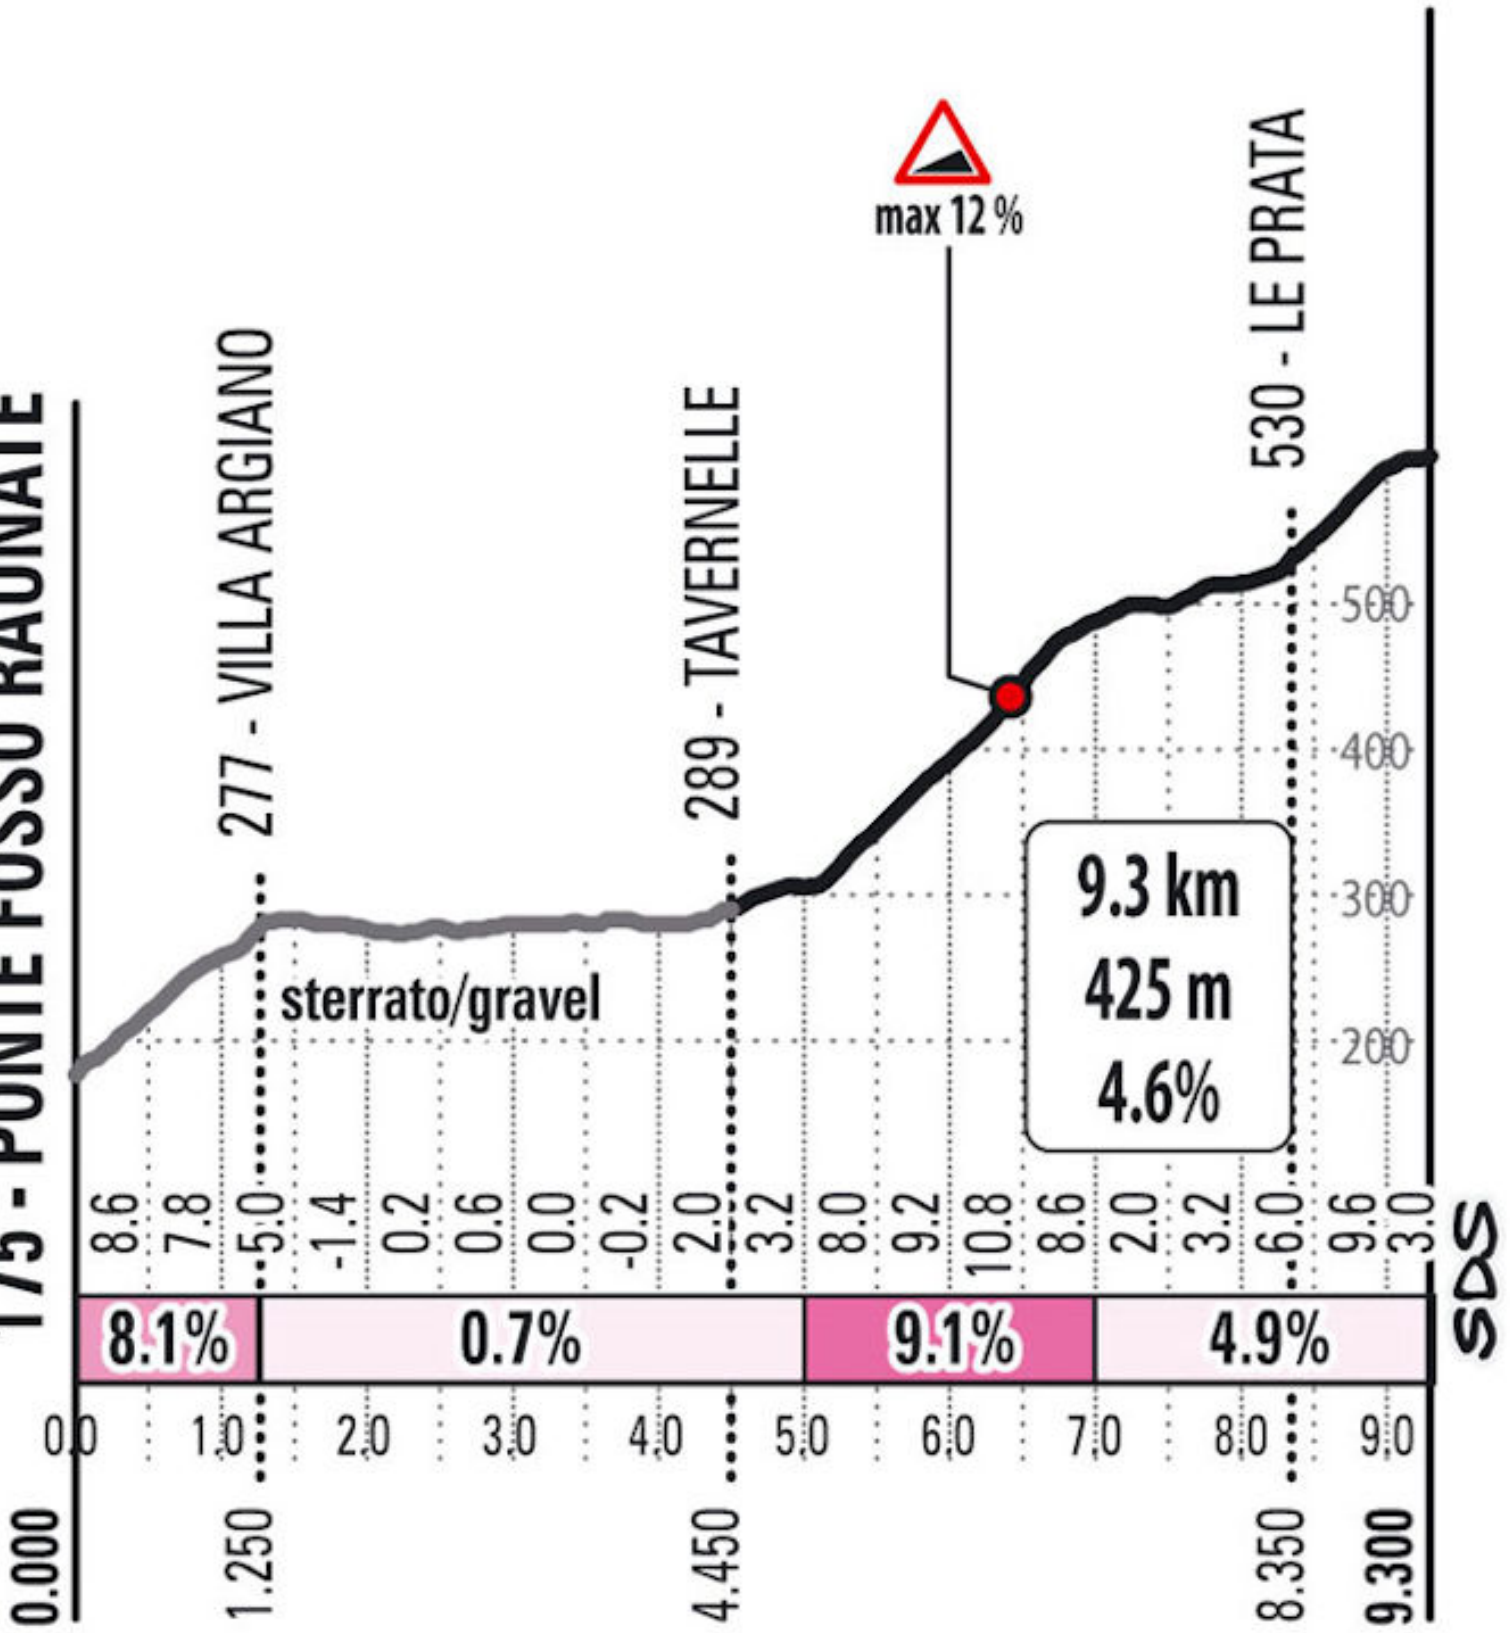

273 - PERUGIA

554 - MONTALCINO

SDS

600 - PASSO DEL LUME SPENTO

600 - PASSO DEL LUME SPENTO

175 - PONTE FOSSO RAUNATE

via Roma

616 - 3 KM

... 594 - 2 KM

... 555 - ROTATORIA

... 539 - 1 KM

max 12 %

SDS

 **Arrivo
Finish Line**
via Roma

 **ss.2
Montalcino**
N 43°03'58.6"
E 11°32'51.0"

7300 m → 

 **Fuori Corsa
Off Race**

 **Parcheggio BUS
BUS park**
sp.45
2200 m → 

 **Deviazione generale
General Diversion**
500 m → 

 Basic Map data © OpenStreetMap
(and) contributors, CC-BY-SA
SDS rendering by Maperitive

600 - PASSO DEL LUME SPENTO

600 - PASSO DEL LUME SPENTO

- 1 Egan Bernal Gomez (Col) Ineos Grenadiers 42:35:21
- 2 Aleksandr Vlasov (Rus) Astana-Premier Tech 0:0:45
- 3 Damiano Caruso (Ita) Bahrain Victorious 0:01:12
- 4 Hugh Carthy (GBr) EF Education-Nippo 0:01:17
- 5 Simon Yates (GBr) Team BikeExchange 0:01:22