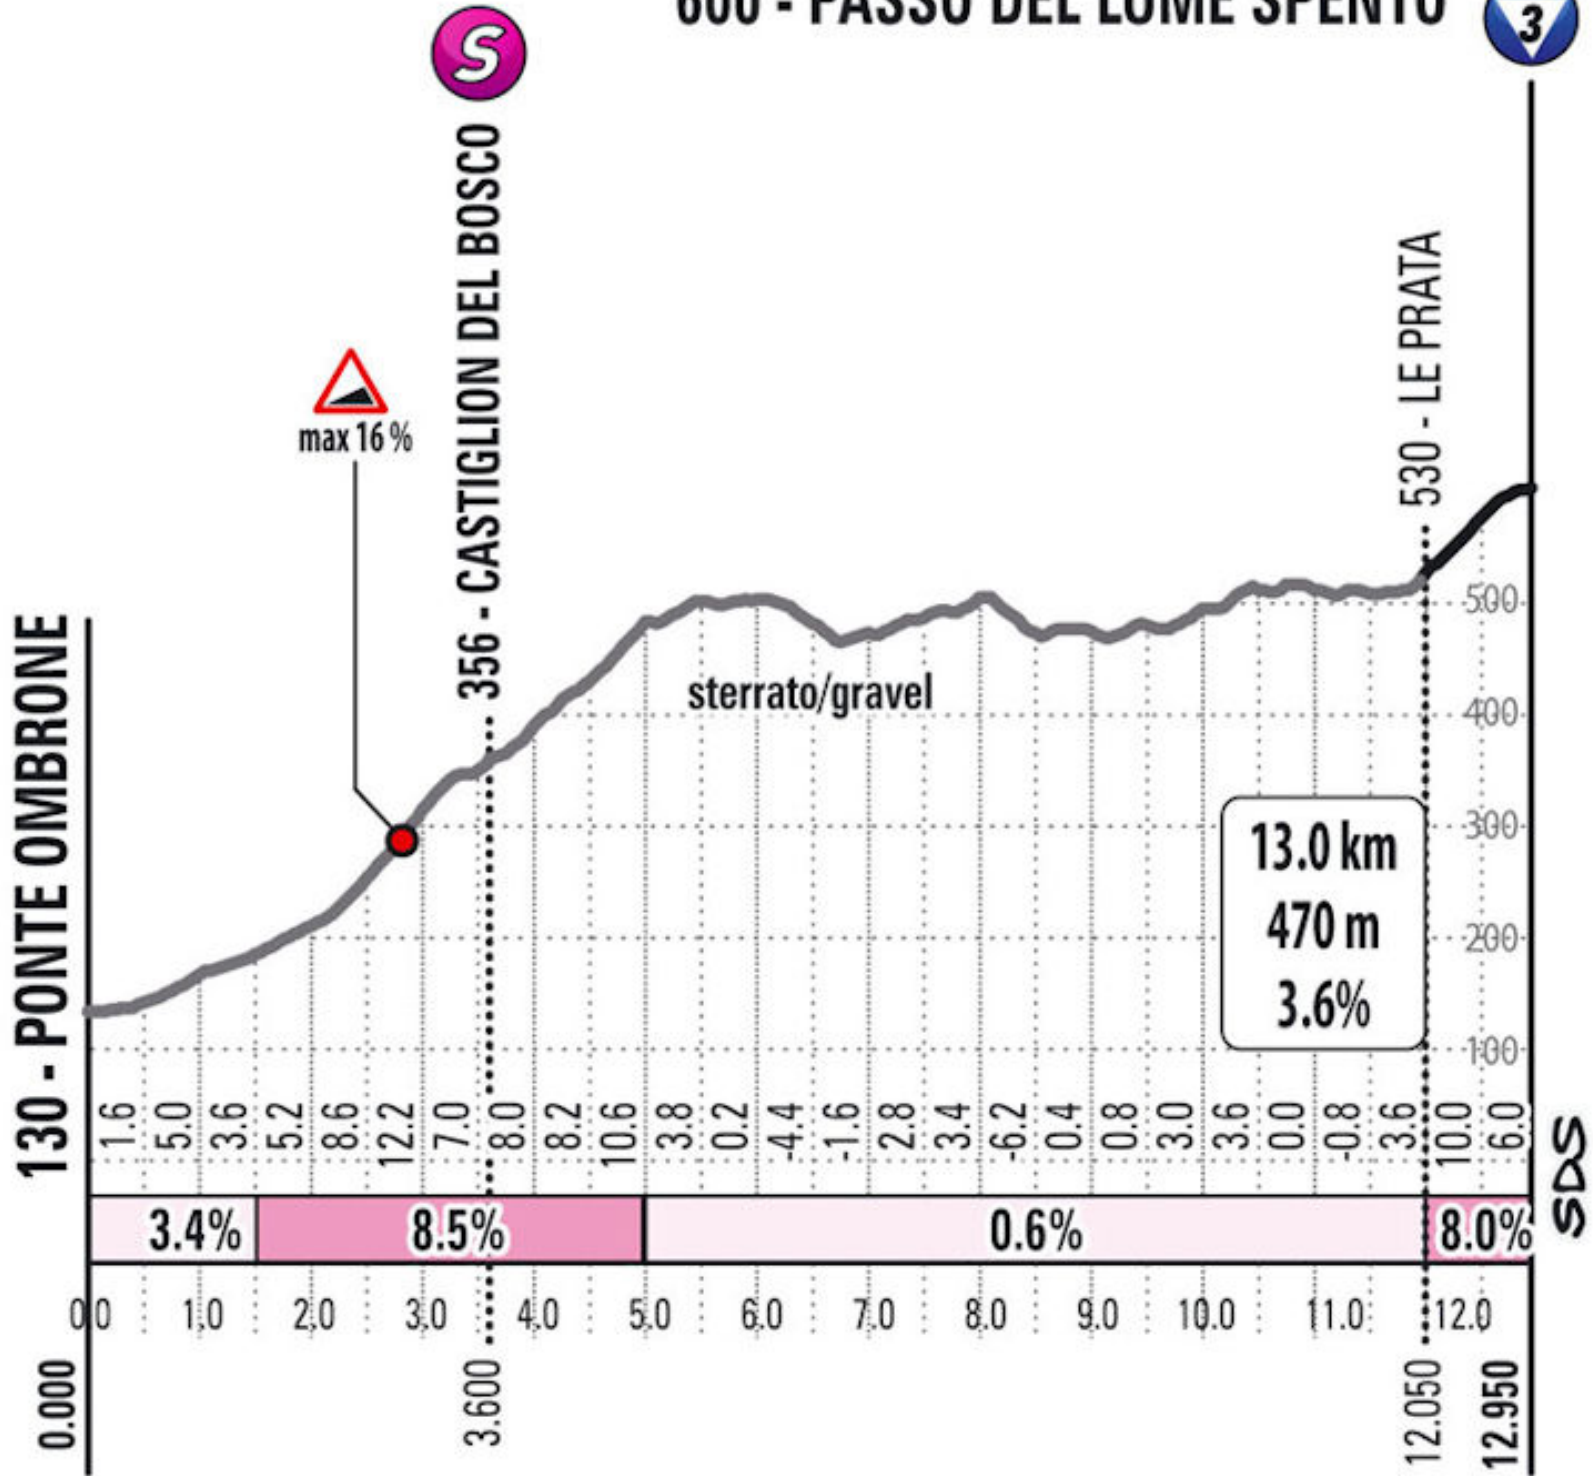

273 - PERUGIA

554 - MONTALCINO

SDS

600 - PASSO DEL LUME SPENTO

600 - PASSO DEL LUME SPENTO

175 - PONTE FOSSO RAUNATE

via Roma

616 - 3 KM

... 594 - 2 KM

... 555 - ROTATORIA

... 539 - 1 KM

max 12 %

SDS

 **Arrivo
Finish Line**
via Roma

 **ss.2
Montalcino**
N 43°03'58.6"
E 11°32'51.0"

7300 m → 

 **Fuori Corsa
Off Race**

 **Parcheggio BUS
BUS park**
sp.45
2200 m → 

 **Deviazione generale
General Diversion**
500 m → 

 Basic Map data © OpenStreetMap
(and) contributors, CC-BY-SA
SDS rendering by Maperitive

600 - PASSO DEL LUME SPENTO

600 - PASSO DEL LUME SPENTO

- 1 Egan Bernal Gomez (Col) Ineos Grenadiers 42:35:21
- 2 Aleksandr Vlasov (Rus) Astana-Premier Tech 0:0:45
- 3 Damiano Caruso (Ita) Bahrain Victorious 0:01:12
- 4 Hugh Carthy (GBr) EF Education-Nippo 0:01:17
- 5 Simon Yates (GBr) Team BikeExchange 0:01:22