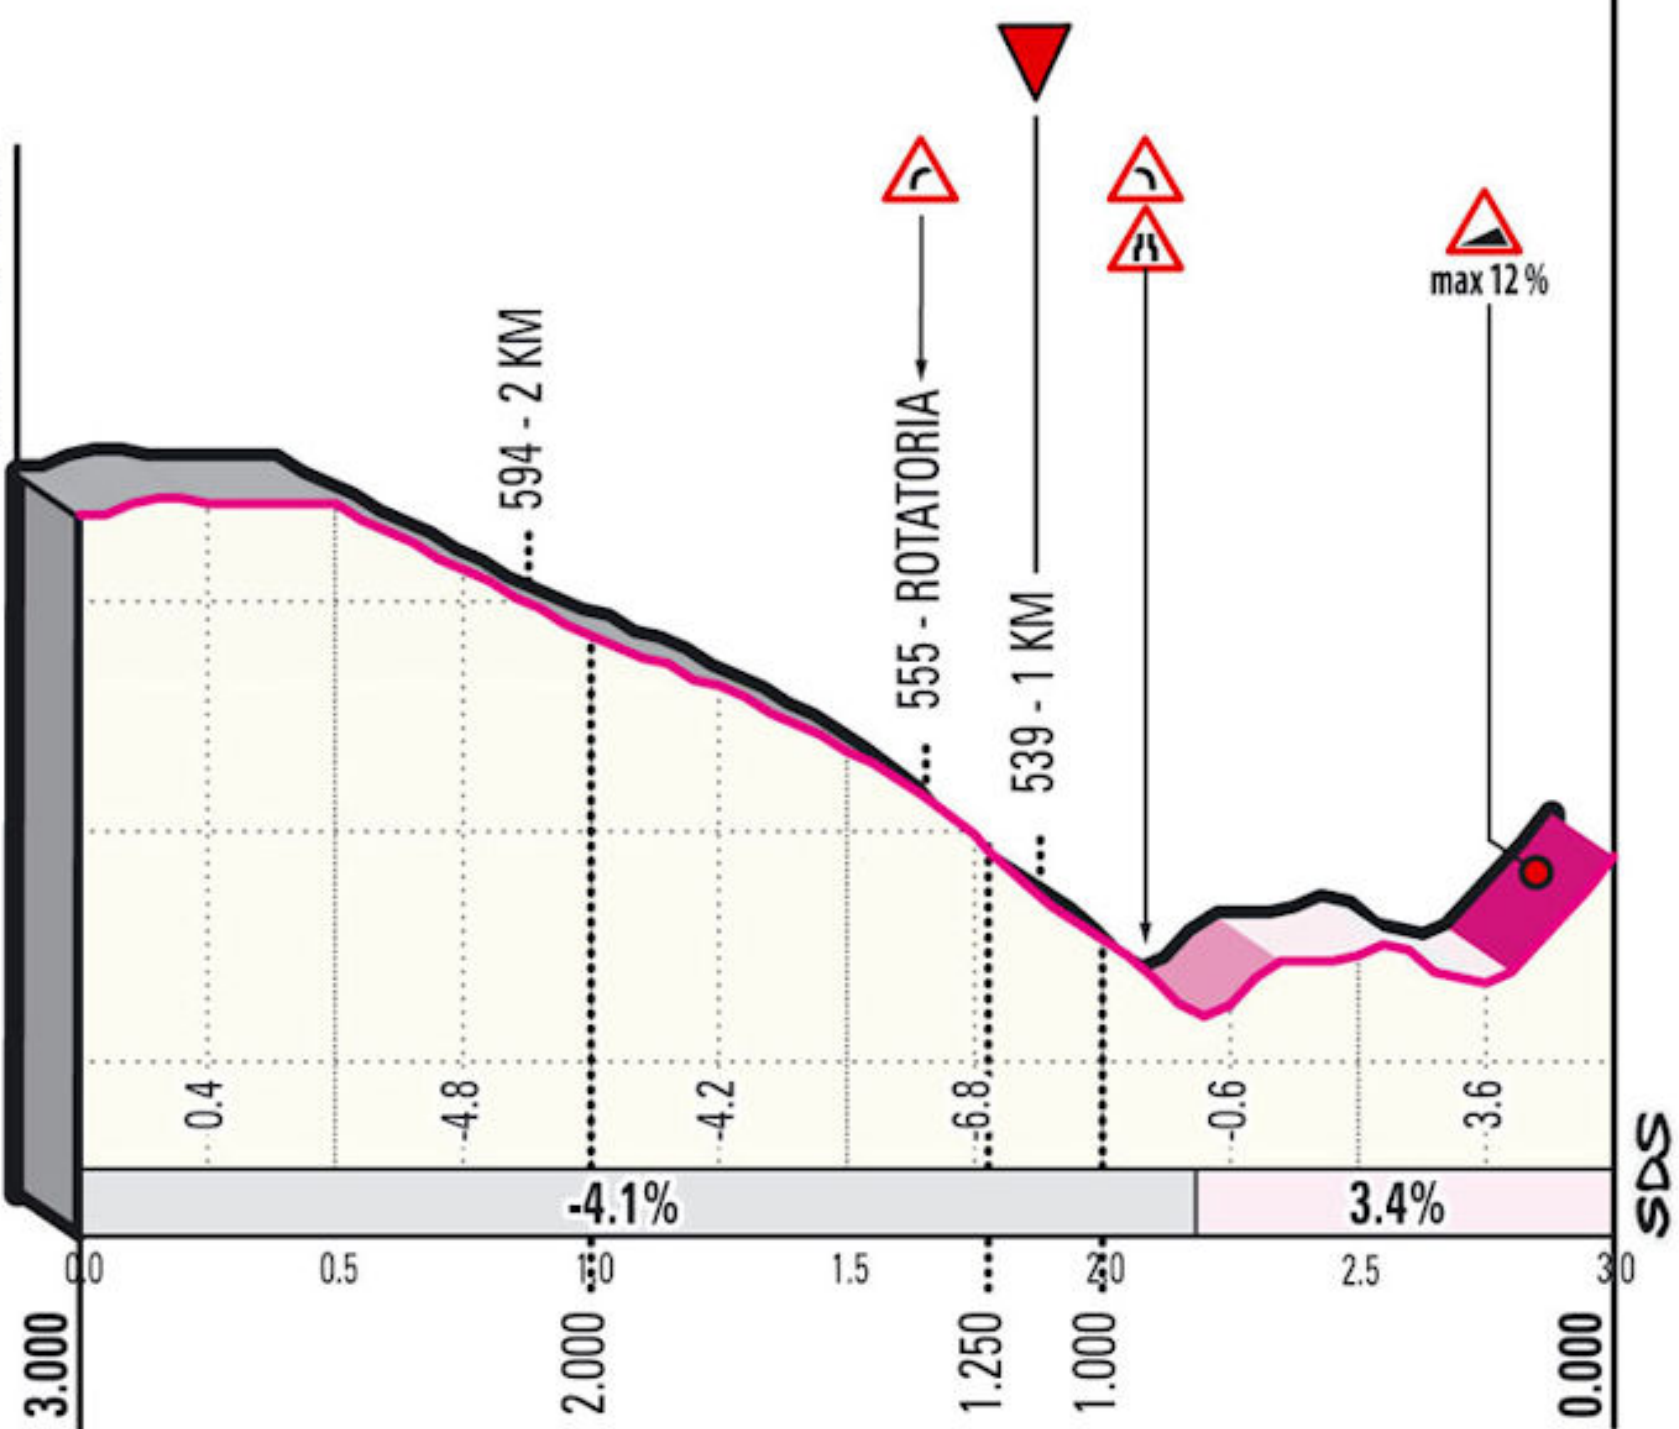

273 - PERUGIA

554 - MONTALCINO

SDS

600 - PASSO DEL LUME SPENTO

600 - PASSO DEL LUME SPENTO

175 - PONTE FOSSO RAUNATE

via Roma

616 - 3 KM

... 594 - 2 KM

... 555 - ROTATORIA

... 539 - 1 KM

max 12 %

SDS

 **Arrivo
Finish Line**
via Roma

 **ss.2
Montalcino**
N 43°03'58.6"
E 11°32'51.0"

7300 m → 

 **Fuori Corsa
Off Race**

 **Parcheggio BUS
BUS park**
sp.45
2200 m → 

 **Deviazione generale
General Diversion**
500 m → 

 Basic Map data © OpenStreetMap
(and) contributors, CC-BY-SA
SDS rendering by Maperitive

600 - PASSO DEL LUME SPENTO

600 - PASSO DEL LUME SPENTO

- 1 Egan Bernal Gomez (Col) Ineos Grenadiers 42:35:21
- 2 Aleksandr Vlasov (Rus) Astana-Premier Tech 0:0:45
- 3 Damiano Caruso (Ita) Bahrain Victorious 0:01:12
- 4 Hugh Carthy (GBr) EF Education-Nippo 0:01:17
- 5 Simon Yates (GBr) Team BikeExchange 0:01:22