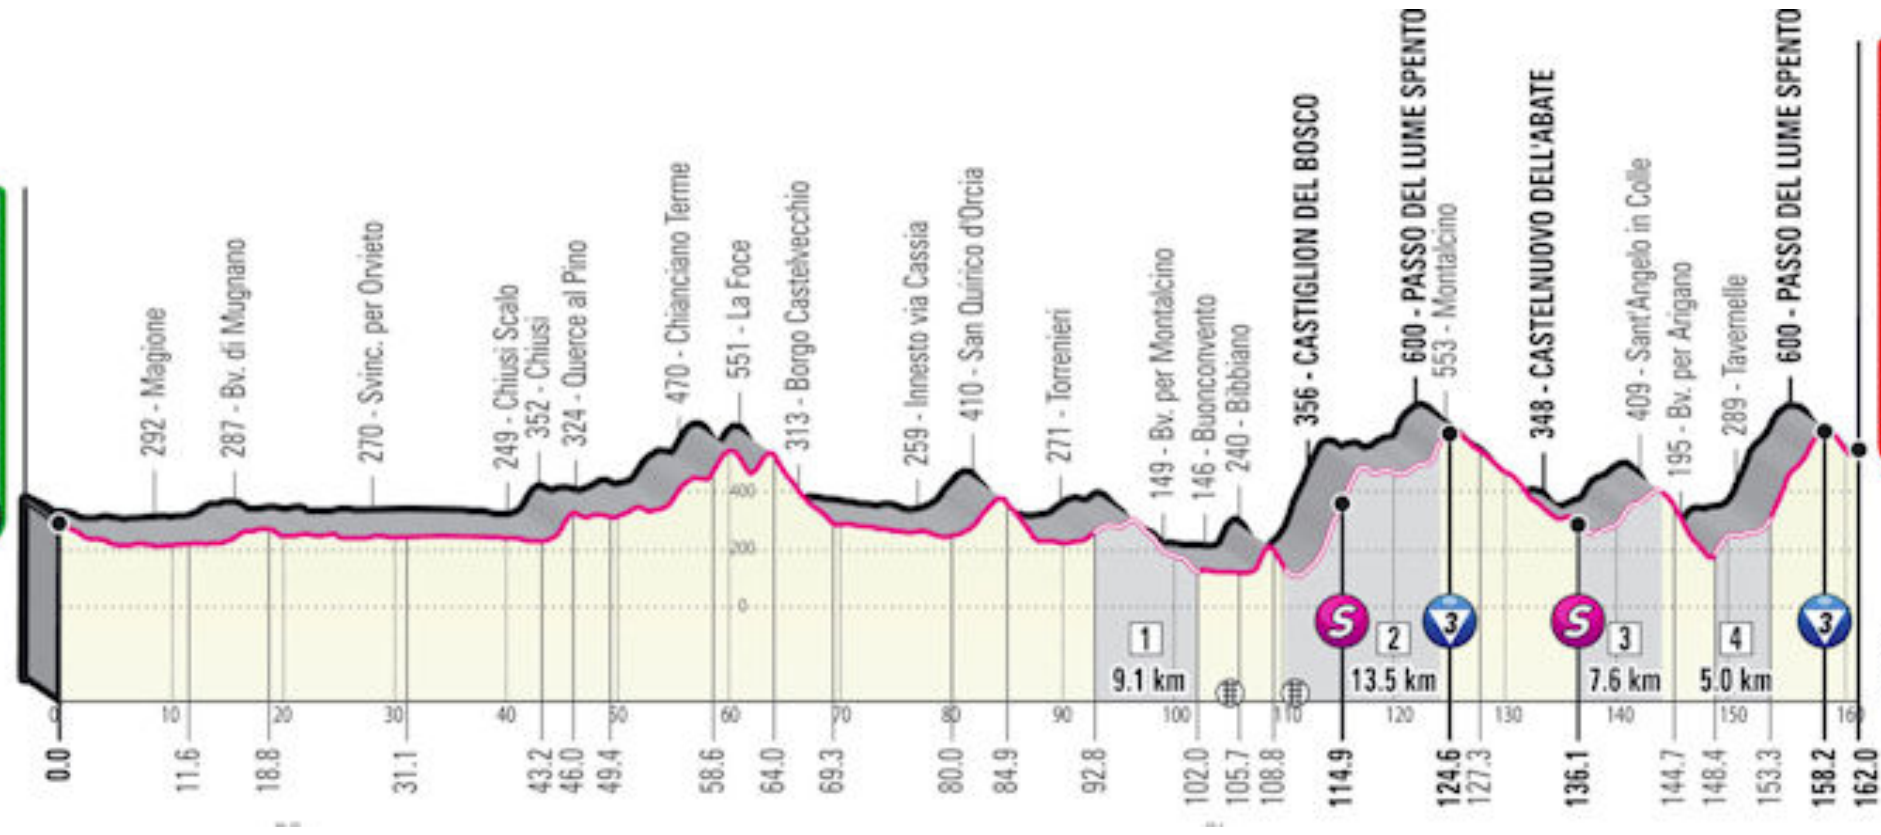

273 - PERUGIA

554 - MONTALCINO

SDS

600 - PASSO DEL LUME SPENTO

600 - PASSO DEL LUME SPENTO

175 - PONTE FOSSO RAUNATE

via Roma

616 - 3 KM

... 594 - 2 KM

... 555 - ROTATORIA

... 539 - 1 KM

max 12 %

SDS

 **Arrivo
Finish Line**
via Roma

 **ss.2
Montalcino**
N 43°03'58.6"
E 11°32'51.0"

7300 m → 

 **Fuori Corsa
Off Race**

 **Parcheggio BUS
BUS park**
sp.45
2200 m → 

 **Deviazione generale
General Diversion**
500 m → 

 Basic Map data © OpenStreetMap
(and) contributors, CC-BY-SA
SDS rendering by Maperitive

600 - PASSO DEL LUME SPENTO

600 - PASSO DEL LUME SPENTO

- 1 Egan Bernal Gomez (Col) Ineos Grenadiers 42:35:21
- 2 Aleksandr Vlasov (Rus) Astana-Premier Tech 0:0:45
- 3 Damiano Caruso (Ita) Bahrain Victorious 0:01:12
- 4 Hugh Carthy (GBr) EF Education-Nippo 0:01:17
- 5 Simon Yates (GBr) Team BikeExchange 0:01:22