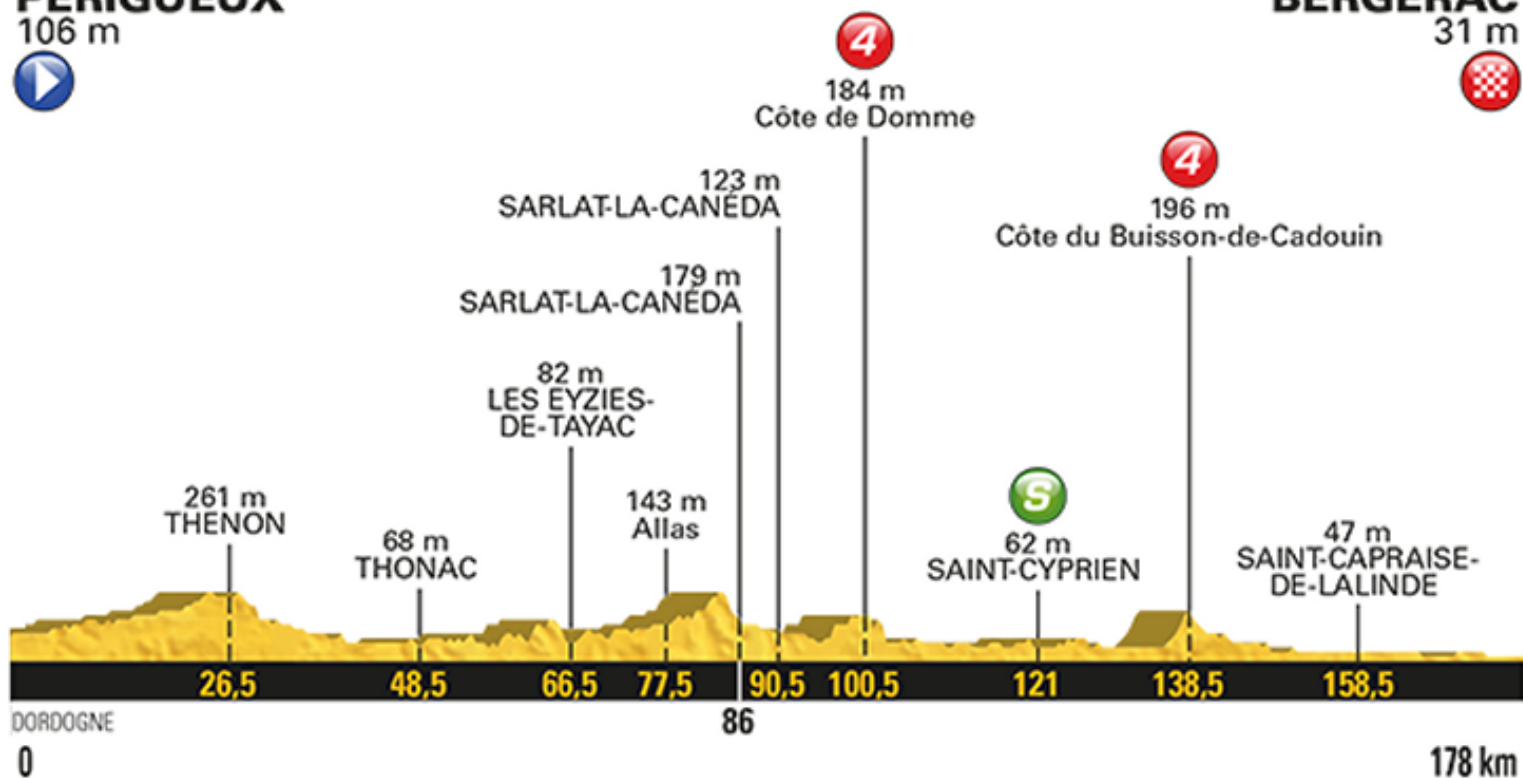

**PÉRIGUEUX**  
106 m

**BERGERAC**  
31 m

DORDOGNE

0

86

178 km