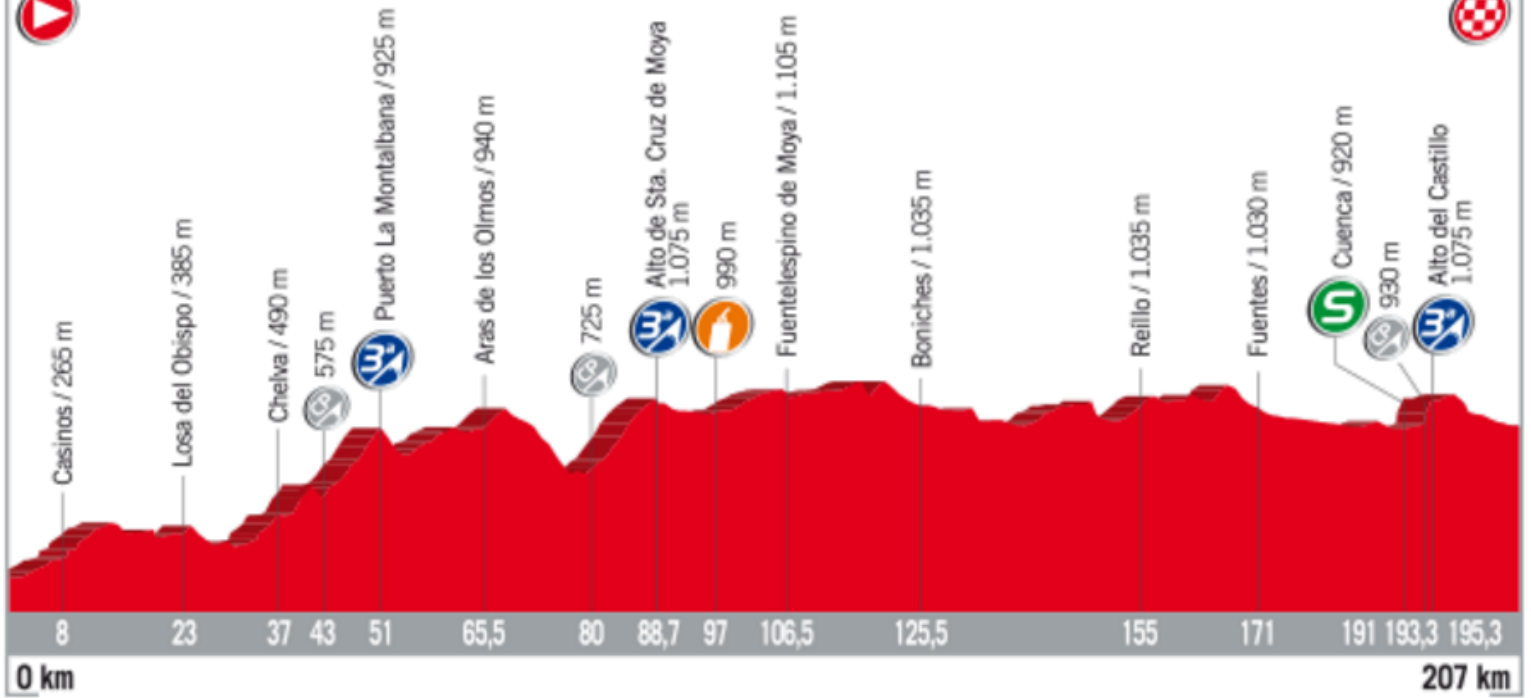

LLÍRIA
175 m

CUENCA. CIUDAD PATRIMONIO DE LA HUMANIDAD
935 m

0 km

207 km

*"Pi what squared? Long John,
you should be able to get this."*

7^a etapa : Llíria • Cuenca. Ciudad Patrimonio de la H
Clasificación etapa

1	M. Mohoric		UAD	4:43:35
2	P. Poljanski		BOH	+16
3	J.J. Rojas		MOV	+16
4	T. de Gendt		LTS	+16
5	A. de Marchi		BMC	+27

7ª etapa : Liria • Cuenca. Ciudad Patrimonio de la H
Clasificación general

1	C. Froome		SKY	27:46:51
6	D. de la Cruz		QST	+40
7	J. Bol		MZN	+46
8	F. Aru		AST	+49
9	V. Yates		ORS	+50