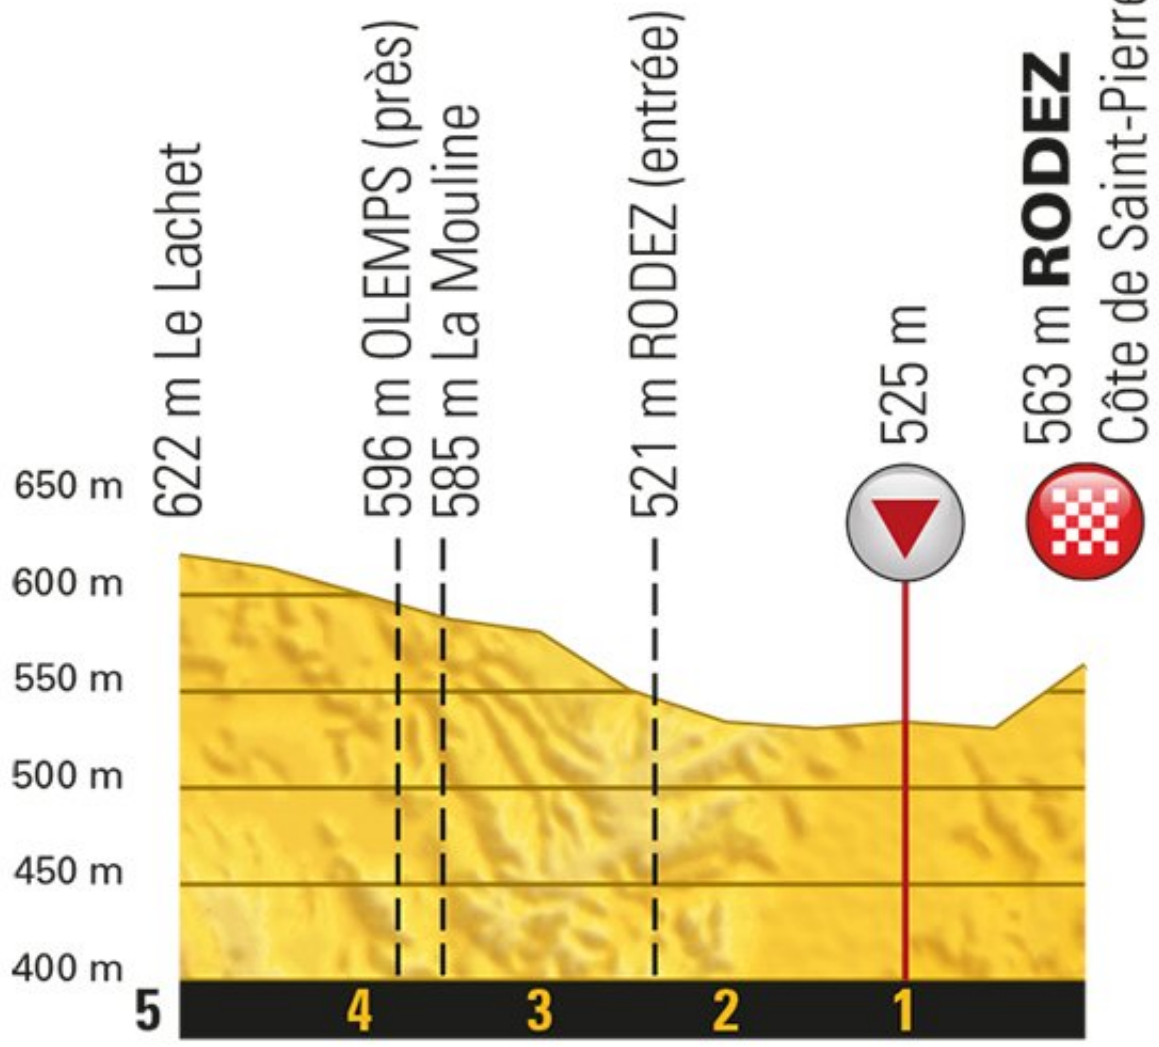

BLAGNAC

136 m

RODEZ

Côte de Saint-Pierre

563 m

563 m **RODEZ**

Côte de Saint-Pierre (570 m à 9,6%)