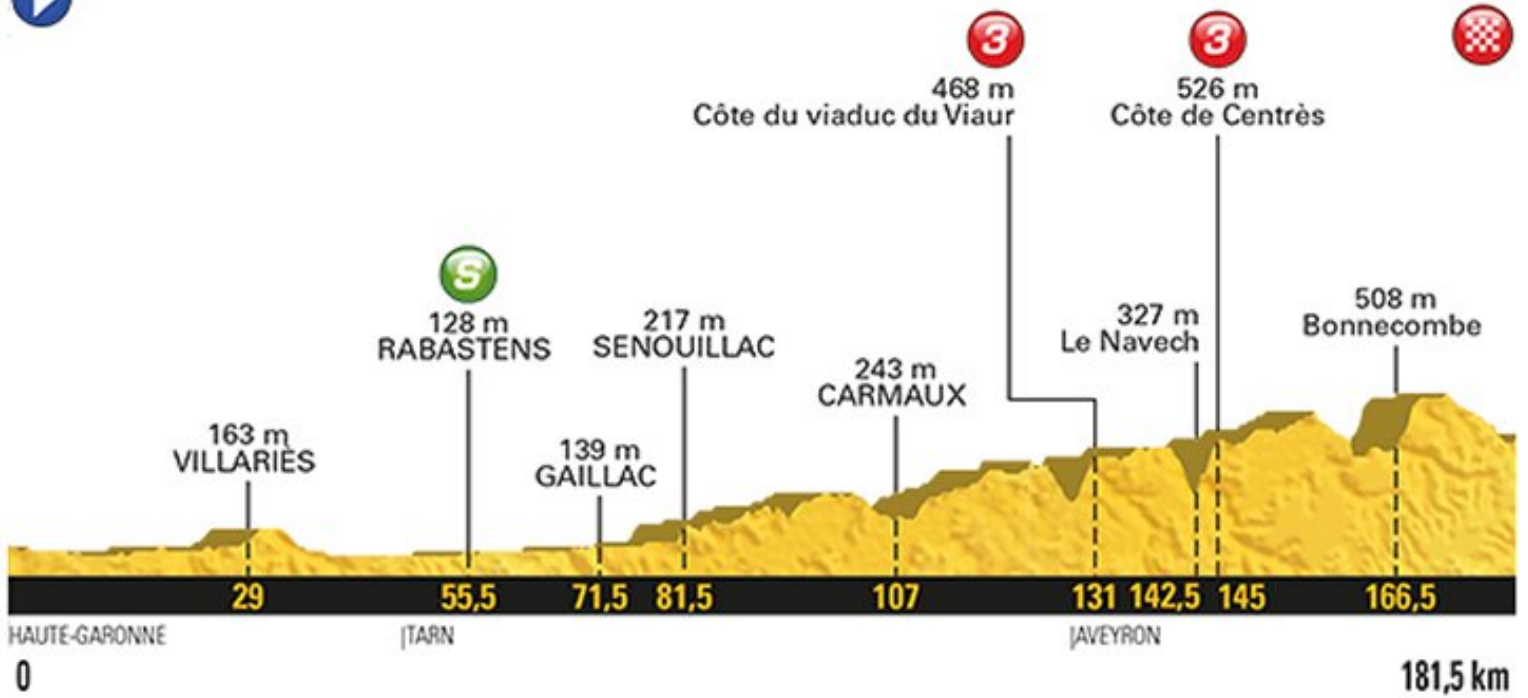

BLAGNAC

136 m

RODEZ

Côte de Saint-Pierre

563 m

563 m **RODEZ**

Côte de Saint-Pierre (570 m à 9,6%)