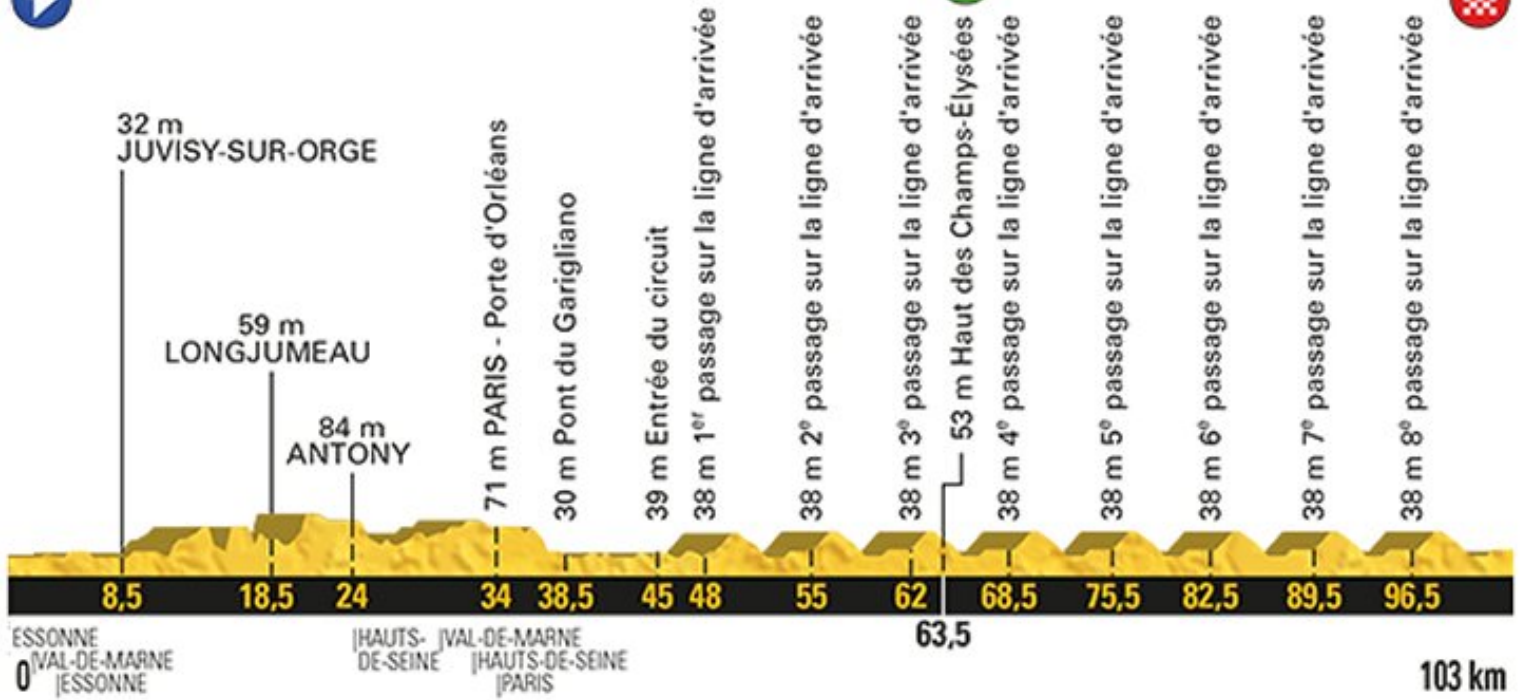

MONTGERON

34 m

PARIS Champs-Élysées

38 m

- | | | | | | | | | | |
|---|---------------------------|---|---------------------|---|---------------------------|----|--------------------------------|---|----------------------------|
| 1 | Présidentielle Grandstand | 4 | Gabriel Grandstand | 7 | Géo Lefèvre Grandstand | 10 | Espace Rive Gauche | A | Espace Club Tour de France |
| 2 | Elysée Grandstand | 5 | Concorde Grandstand | 8 | Grand Palais Grandstand | 11 | Triomphe Espace and Grandstand | B | Espace Tourmalet |
| 3 | Marigny Grandstand | 6 | Espace Equipes | 9 | Ville de Paris Grandstand | | | C | Espace board |