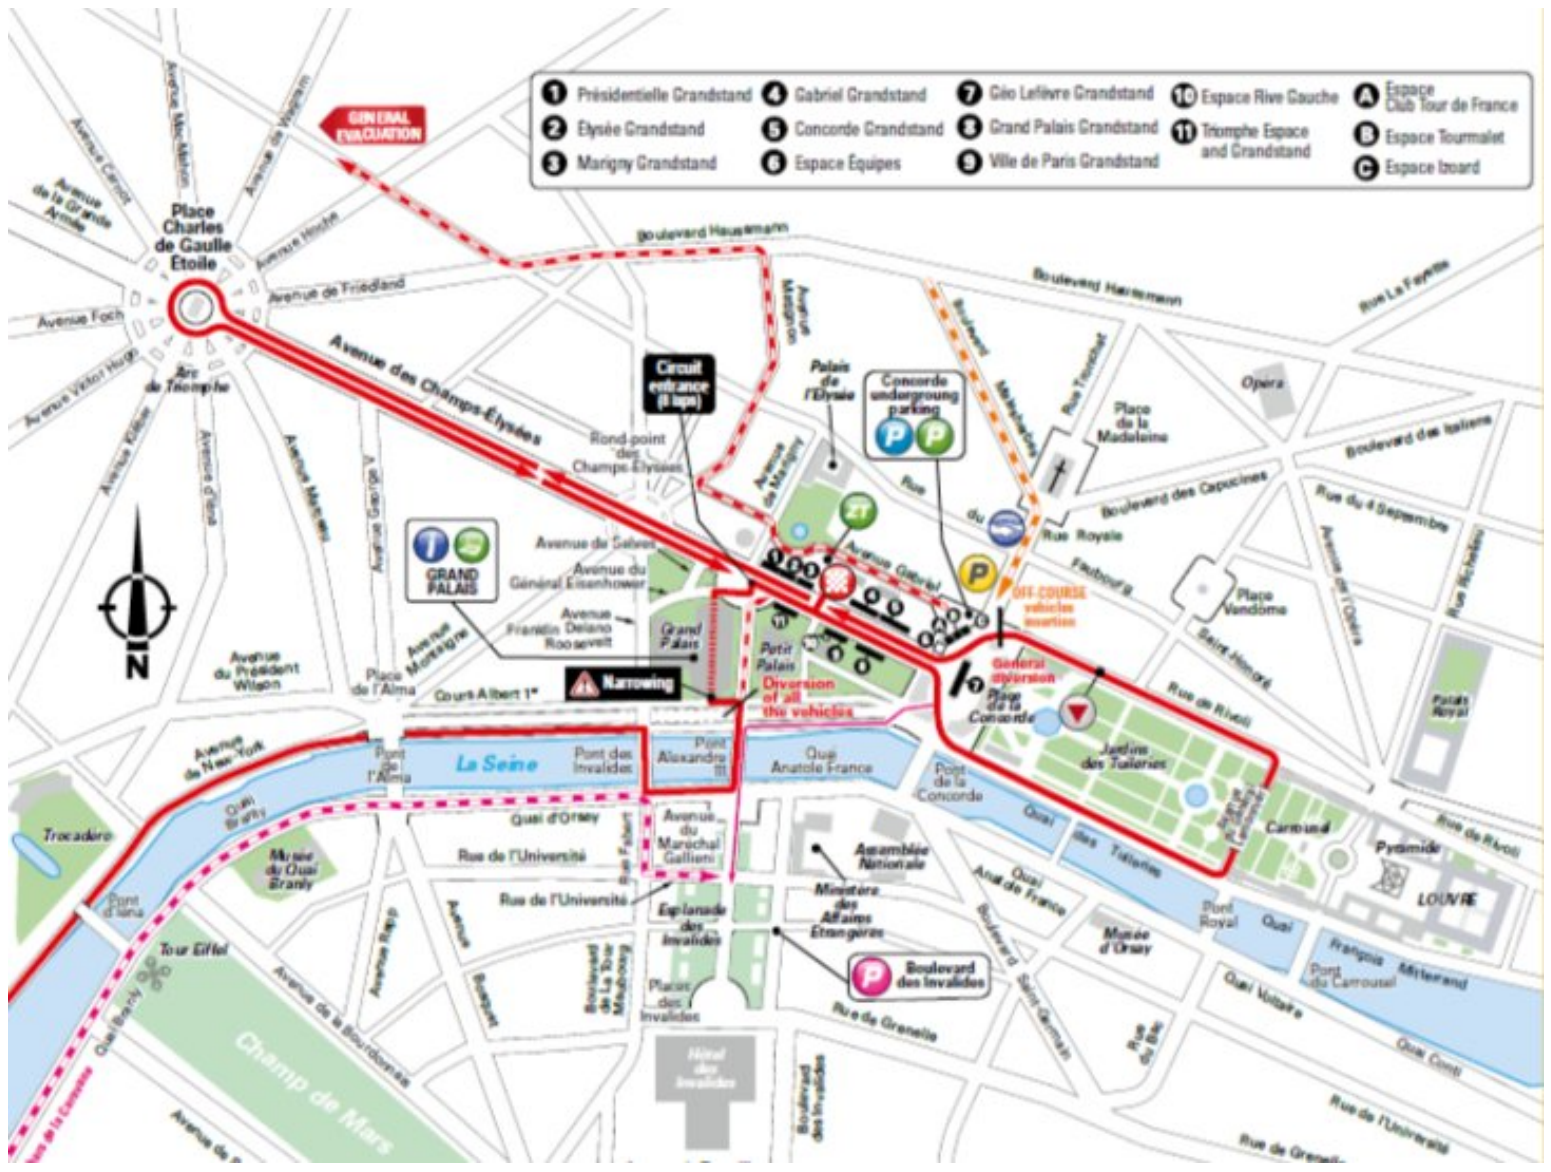

MONTGERON

34 m

PARIS Champs-Élysées

38 m

- | | | | | | | | | | |
|---|---------------------------|---|---------------------|---|---------------------------|----|--------------------------------|---|----------------------------|
| 1 | Présidentielle Grandstand | 4 | Gabriel Grandstand | 7 | Géo Lefèvre Grandstand | 10 | Espace Rive Gauche | A | Espace Club Tour de France |
| 2 | Elysée Grandstand | 5 | Concorde Grandstand | 8 | Grand Palais Grandstand | 11 | Triomphe Espace and Grandstand | B | Espace Tourmalet |
| 3 | Marigny Grandstand | 6 | Espace Equipes | 9 | Ville de Paris Grandstand | | | C | Espace board |

steephill.tv/aso