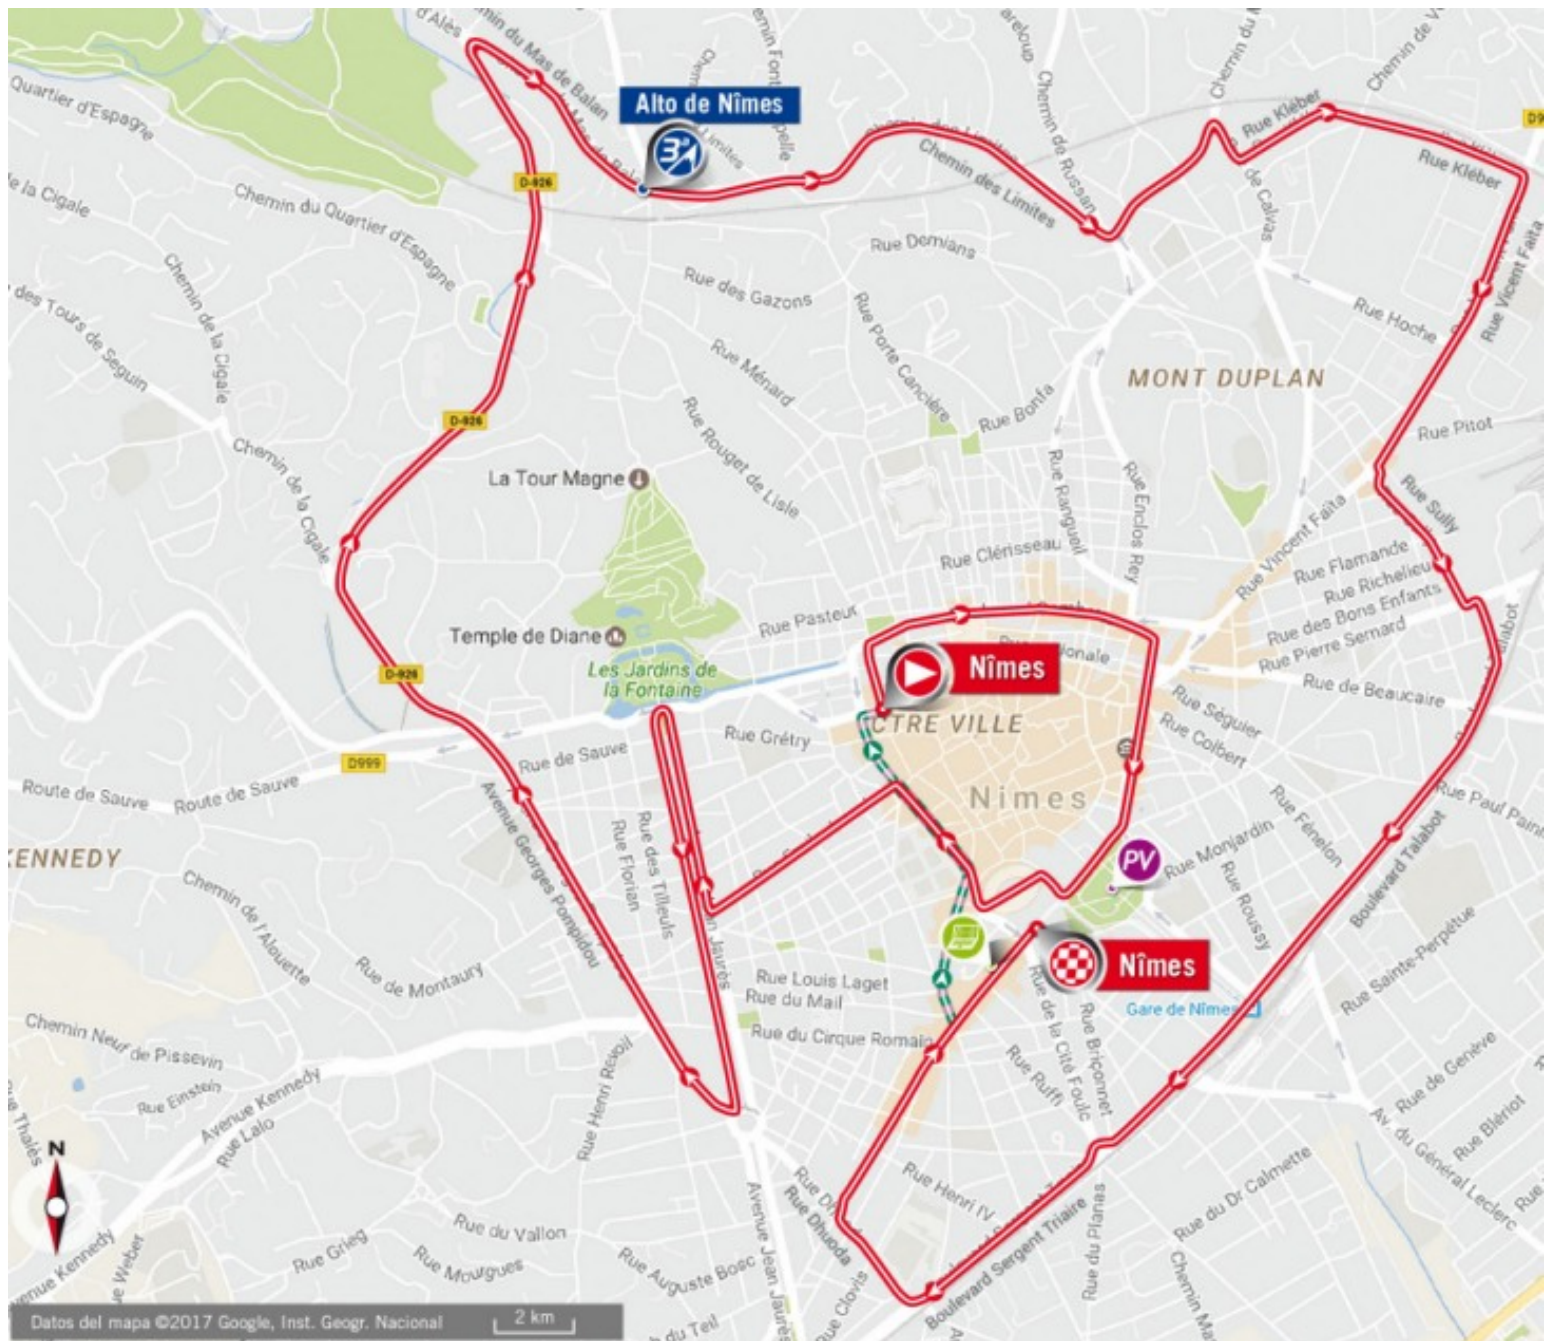

 NÎMES
55 m

NÎMES
50 m

62 m

Alto de Nîmes / 100 m

4,9

7,3

0 km

13,7 km